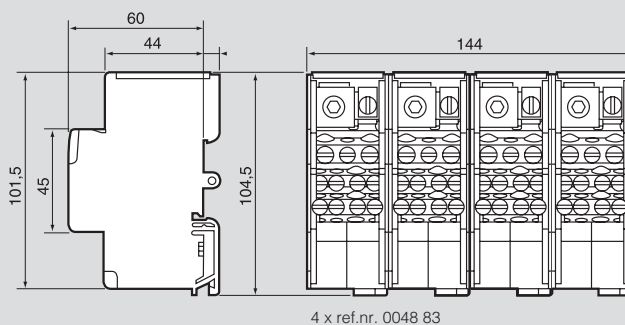

■ Afmetingen

Stroomverdeler 125 - 160 - 250 A

4 x ref.nr. 0048 83