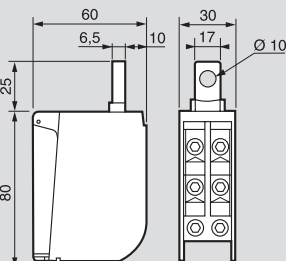

Aansluitklem 250 A

Keuze van Starfix adereindhulzen

Ref.nr. stroomverdelers en aantal aansluitingen per staaf	Draad met Starfix adereindhuls		Draad zonder adereindhuls Draad (mm²)
	Draad (mm²)	ref.nr. adereindhuls	
0048 83	7 x ø 5,3 mm	0376 64 - 68	2,5 - 6
	2 x ø 7,5 mm	0376 68/69/72	6 - 25
	3 x ø 8,9 mm	0376 69/71/72	10 - 35
	1	0376 71/77/78	
0048 67	6 x ø 8,5 mm	0376 68 - 72	6 - 35
0048 71	12 x ø 5,3 mm	0376 64 - 69	
	2 x 2 x ø 10 mm	0376 70 - 72	
0048 73	4 x ø 6 mm	0376 68 - 69	
	6 x ø 8,5 mm	0376 69 - 72	
	1	70 - 120