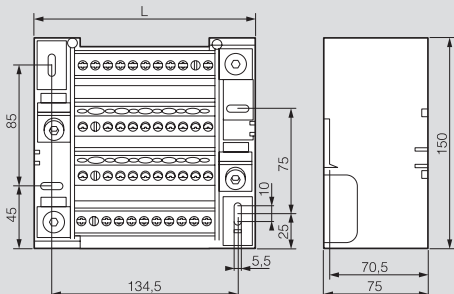

Vierpolig 250 A

Brandbestendig volgens EN 60695-2-11 960 °C

Gebruik van extra verdeelstrook IP 2x

Modulaire stroomverdeler	Verdeelstrook IP 2 x		Spanning (V)	Stroom (A)
	Aarde	Nul		
Tweepolig				
0048 80	0048 32	0048 42	400	80
0048 81	0048 34	0048 44	400	100
0048 82	0048 35	0048 45	400	100
Vierpolig				
0048 84	0048 32	0048 42	400	80
0048 85	0048 34	0048 44	400	40
0048 86	0048 34	0048 44	400	100
0048 88	0048 35	0048 45	400	100
0048 79	0048 35	0048 45	400	100

Starfix adereindhulzen

Ref.nr. stroomverdelers en aantal aansluitingen per staaf	Draad met Starfix adereindhuls		Draad zonder adereindhuls Draad (mm²)
	Draad (mm²)	ref.nr. adereindhuls	
0048 80	5 x ø 5,3 mm	0376 64 - 68	2,5 - 6
	2 x ø 7,5 mm	0376 68/69/72	10 - 25
0048 82	11 x ø 5,3 mm	0376 64 - 68	2,5 - 6
	2 x ø 7,5 mm	0376 68/69/72	10 - 25
	2 x ø 9 mm	0376 69/72	10 - 35
0048 84	5 x ø 5,3 mm	0376 64 - 68	2,5 - 6
	2 x ø 7,5 mm	0376 68/69/72	10 - 25
0048 85	11 x ø 4,3 mm	0376 62 - 67	1,5 - 4
	2 x ø 6 mm	0376 67/68/69	6 - 16
0048 86	7 x ø 5,3 mm	0376 64 - 68	2,5 - 6
	2 x ø 7,5 mm	0376 68/69/72	10 - 25
	2 x ø 9 mm	0376 69/72	10 - 35
0048 88	10 x ø 5,3 mm	0376 64 - 68	2,5 - 6
	4 x ø 8,5 mm	0376 69/72	10 - 35
0048 79	1	0376 77/78	
	8 x ø 5,3 mm	0376 64 - 69	
	4 x ø 7,5 mm	0376 68 - 70/72	
	2 x ø 8,5 mm	0376 69 - 72	

Conform de norm EN 60947-1
Isolatiespanning conform EN 60947-1 / IEC 60664-1: 500 V
Impulsspanning (Uimp): 8 kV
Vervuilinggraad: 3