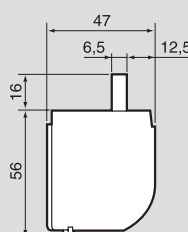

Aansluitklem 160 A